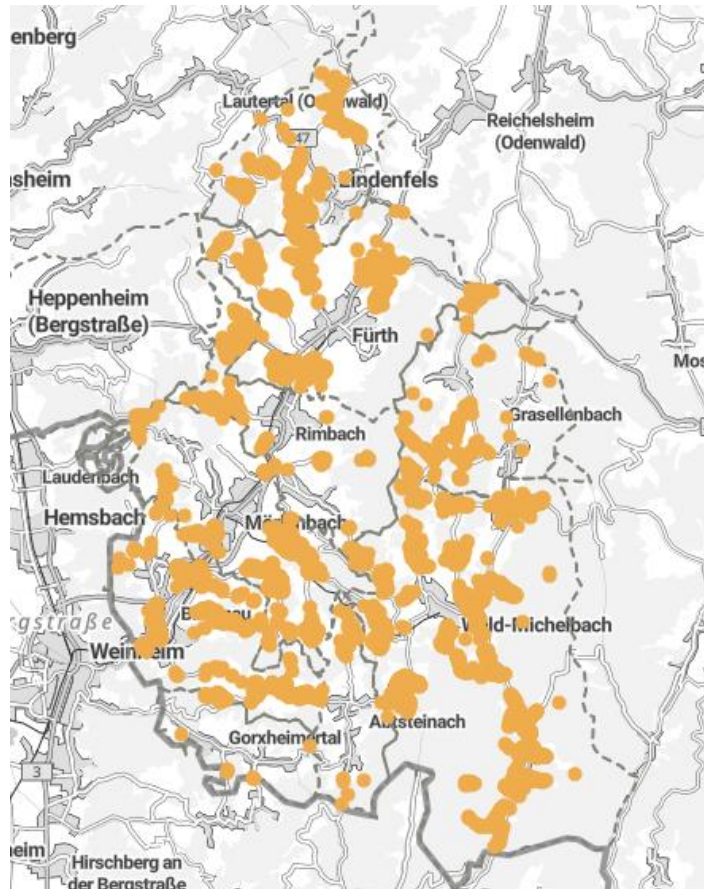

Welche Adressen werden gefördert ausgebaut?

Hier können Sie Ihre Adresse suchen und sehen, ob diese durch einen Eigenausbau eines Telekommunikationsunternehmens erschlossen wird bzw. schon ist (schwarz), oder ob Ihre Adresse über den geförderten Glasfaserausbau realisiert wird (orange).

Sollte Ihre Adresse nicht ausgewiesen sein, können Sie sich gerne über das Kontaktformular direkt ans uns wenden.

Unsere Übersichtskarte unter:

<https://www.https://ikbit.de/index.php/gefoerderter-glasfaserausbau/uebersichtskarte-adresspunkte>