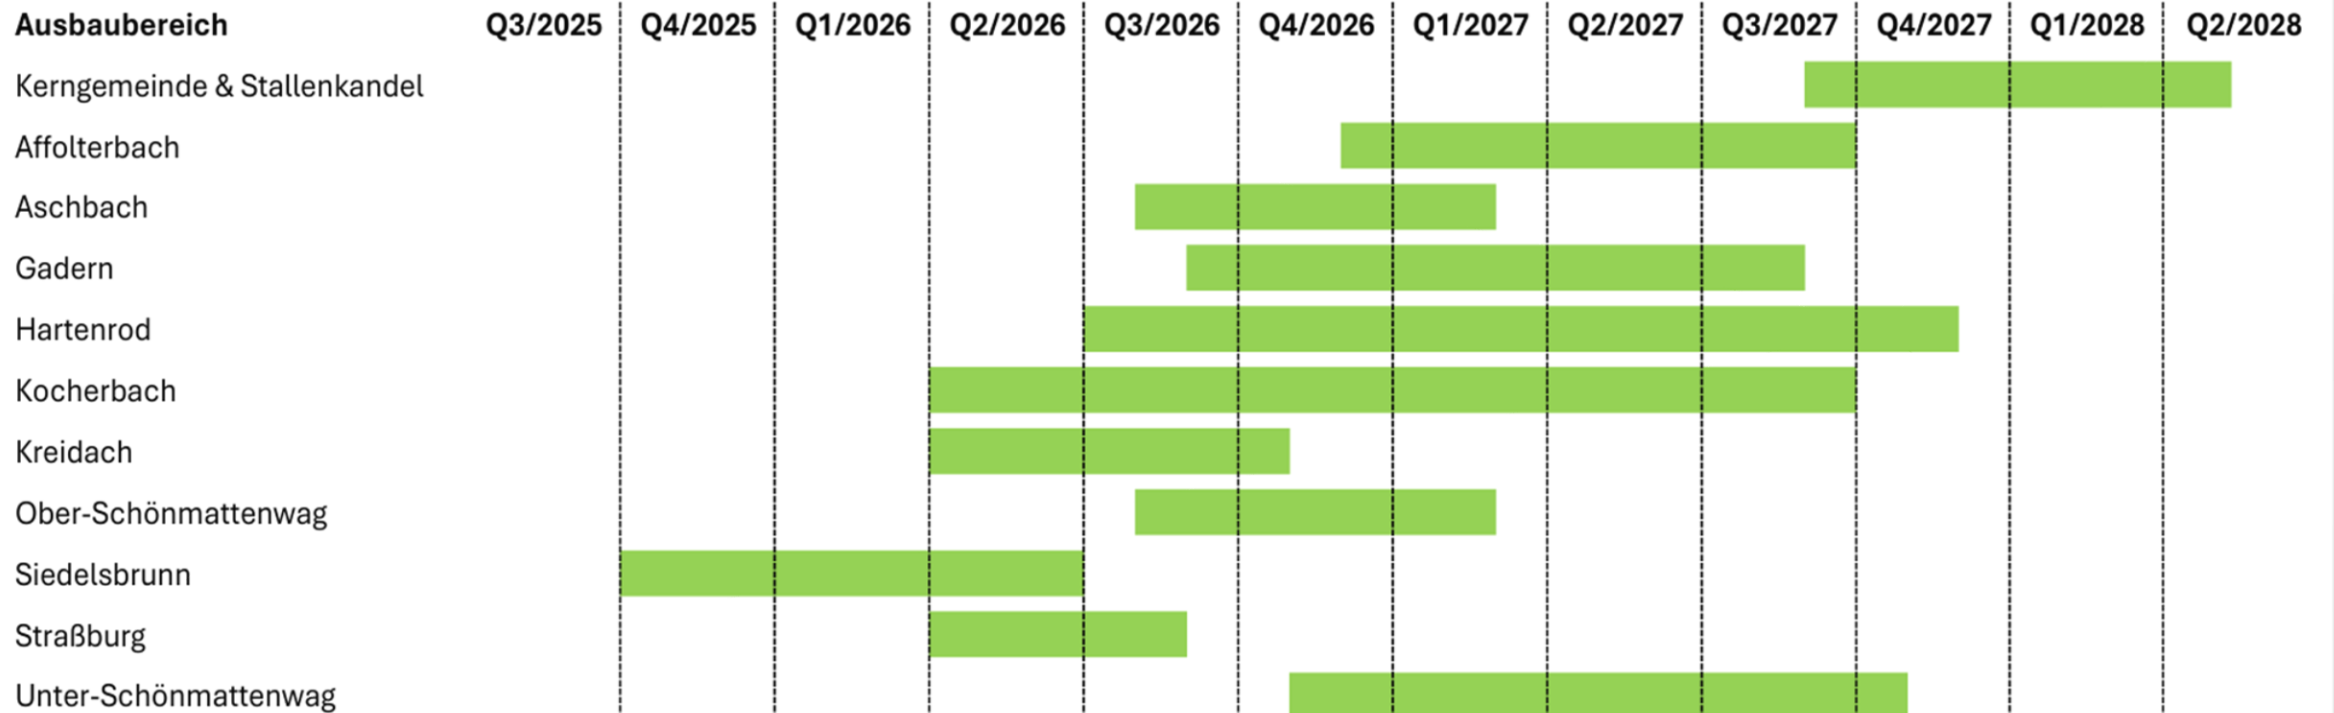

Technisches Konzept zur Projektrealisierung in Wald-Michelbach

2.002 unterversorgte Adressen

ca. 87 km neuer Trassenbau

Innerorts: ca. 67km

Außerorts: ca. 20 km

24 neue MFG18 Gehäuse (Sammler)

Ca. 62 neue NVT-Standorte

Bauzeitenplan Wald-Michelbach

geförderter Ausbau Gemeinde Wald-Michelbach

Technisches Konzept zur Projektrealisierung in Abtsteinach

83 unterversorgte Adressen

Ca. 15,8 km neuer Trassenbau

innerorts: ca. 12,6km