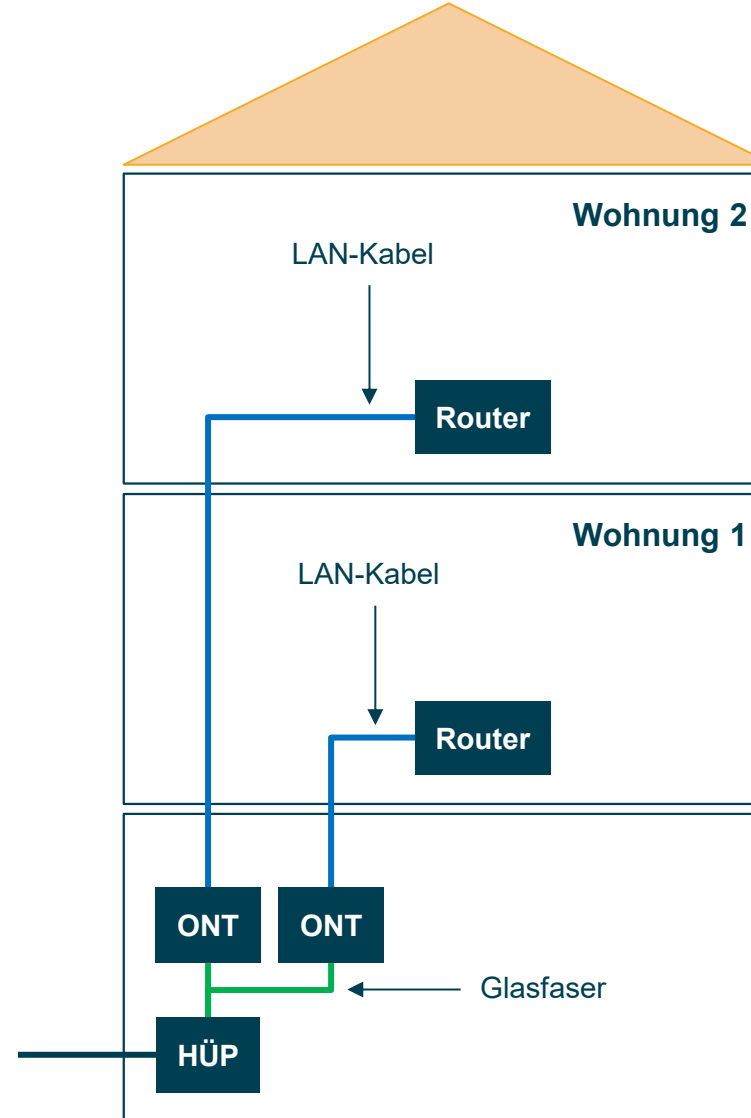

Sie haben Fragen zu den Bautätigkeiten vor Ort? Rufen Sie unseren Partner Klenk & Sohn GmbH unter 06167 930 026 an oder schreiben Sie eine E-Mail an glasfaser-odenwald@klenkfirm.de

entega.de

Vorstellung der technischen Umsetzung Inhaus-Verkabelung

Den Glasfaseranschluss mit CAT-Verkabelung im Haus nutzen

CAT-Verkabelung

- Inhausverkabelung mit CAT6 oder besser (CAT6 oder höherwertig)
- Ideale Internetversorgung im Wohnraum
- Begrenzte Bandbreite bis 1.000 Mbit/s
- Unterhalb CAT6-Standard: ~100 Mbit/s