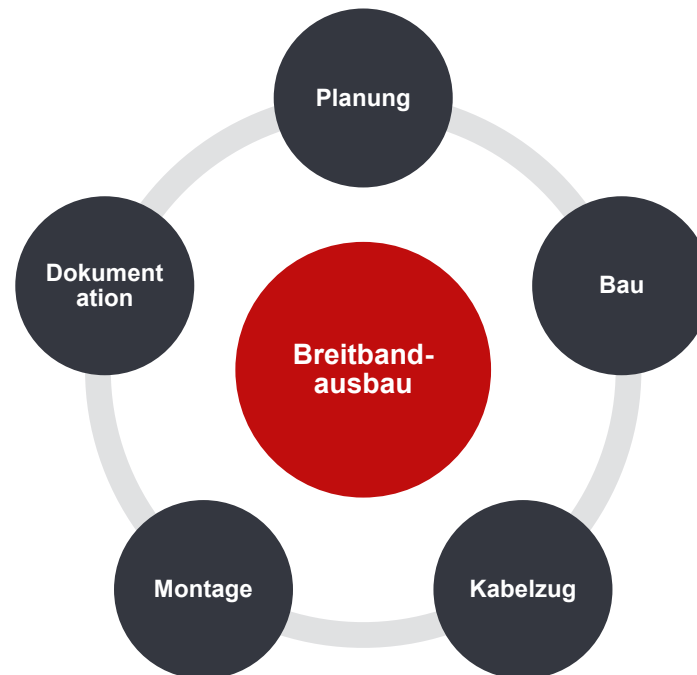

„Alles aus einer Hand“