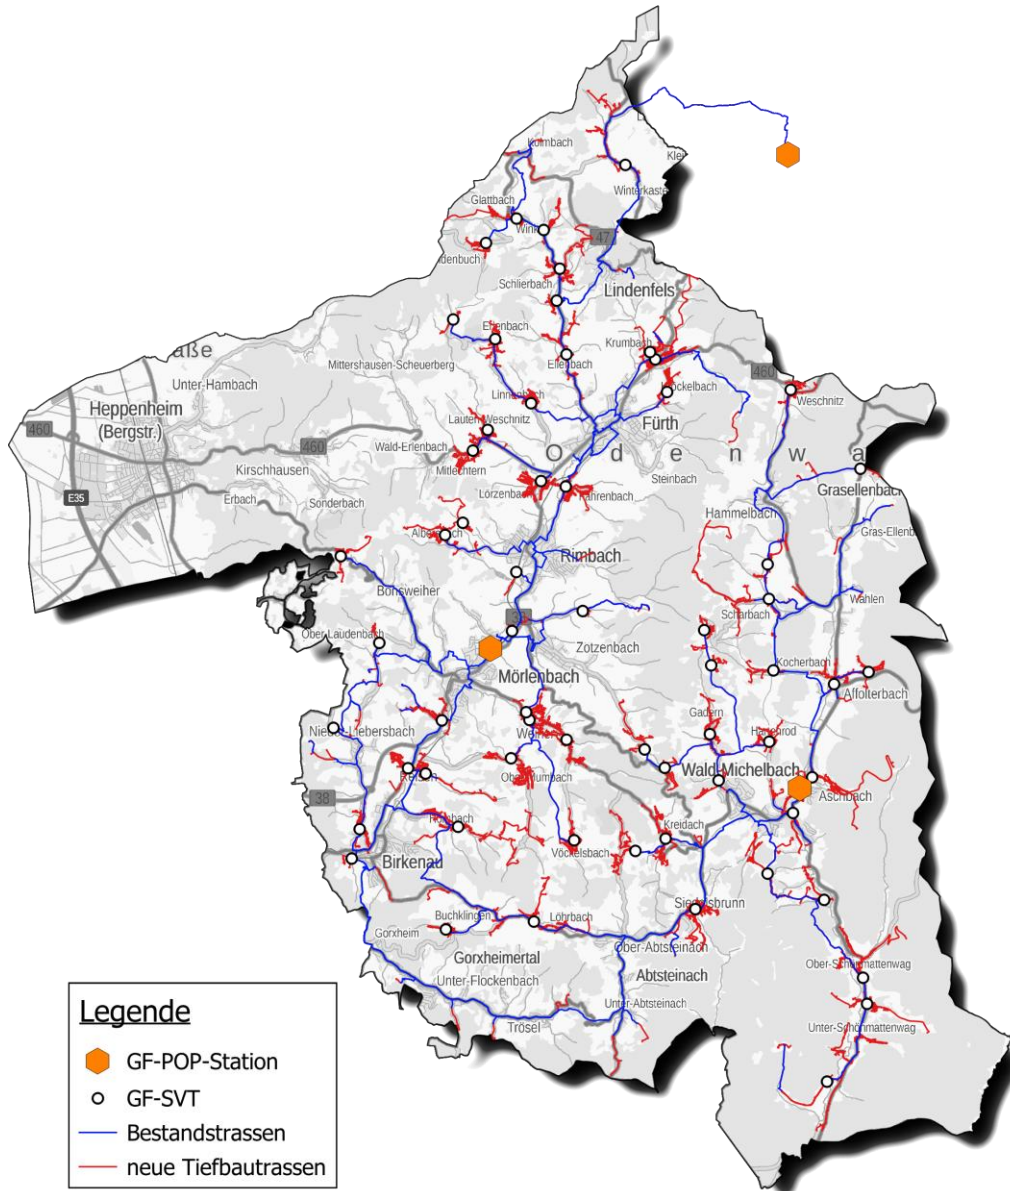

Geförderter Glasfaserausbau

Zahlen, Daten, Fakten

- Baubeginn: **2025**
- Geplantes Bauende: **2028**
- Insgesamt **56** Ausbaulose mit **69** SVT in **9** Kommunen
- **7.150** Grundstücke/Gebäude werden ausgebaut
- Ca. **495 km** Glasfasertrasse (Neubau und Bestandsnutzung)

Kommunen

- Abtsteinach
- Birkenau
- Fürth i. Odw.
- Gorxheimertal
- Grasellenbach
- Mörlenbach
- Rimbach
- Wald-Michelbach
- Lindenfels

Vertriebspotential

- Institutionelle Nachfrager: **7**
- Firmen: **770**
- Privat: **9.660**
- Gesamt: **10.437**