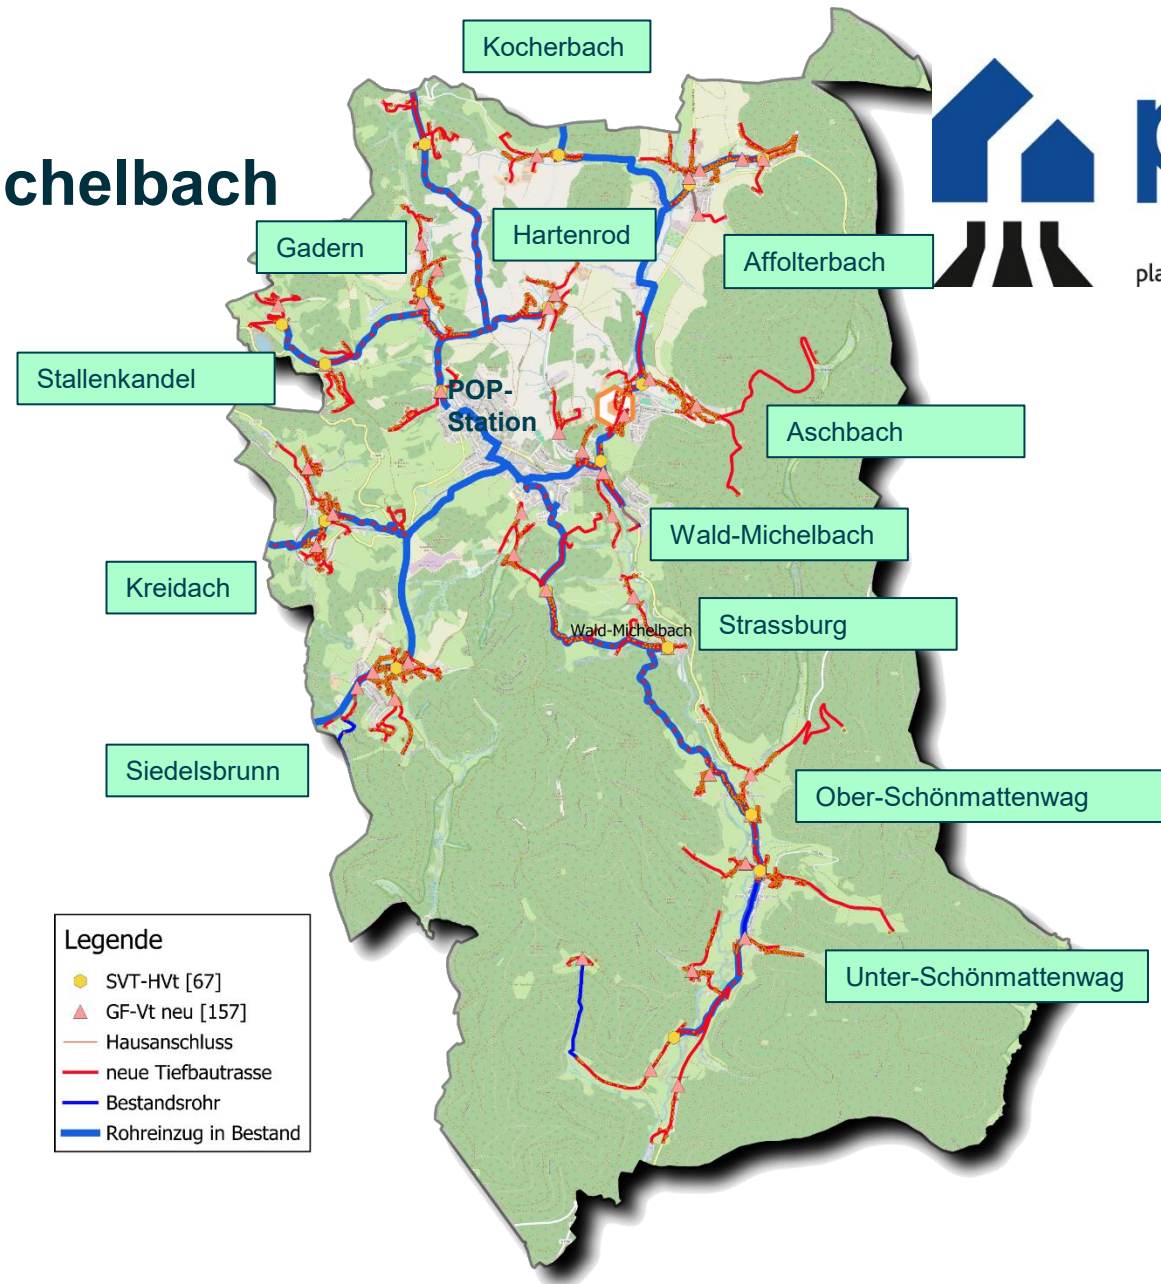

Technisches Konzept zur Projektrealisierung in Wald-Michelbach

2.002 unterversorgte Adressen

ca. 87 km neuer Trassenbau

Innerorts: ca. 67km

Außerorts: ca. 20 km

24 neue MFG18 Gehäuse (Sammler)

Ca. 62 neue NVT-Standorte

Bauzeitenplan Wald-Michelbach

geförderter Ausbau Gemeinde Wald-Michelbach

Technisches Konzept zur Projektrealisierung in Abtsteinach

83 unterversorgte Adressen

Ca. 15,8 km neuer Trassenbau

innerorts: ca. 12,6km