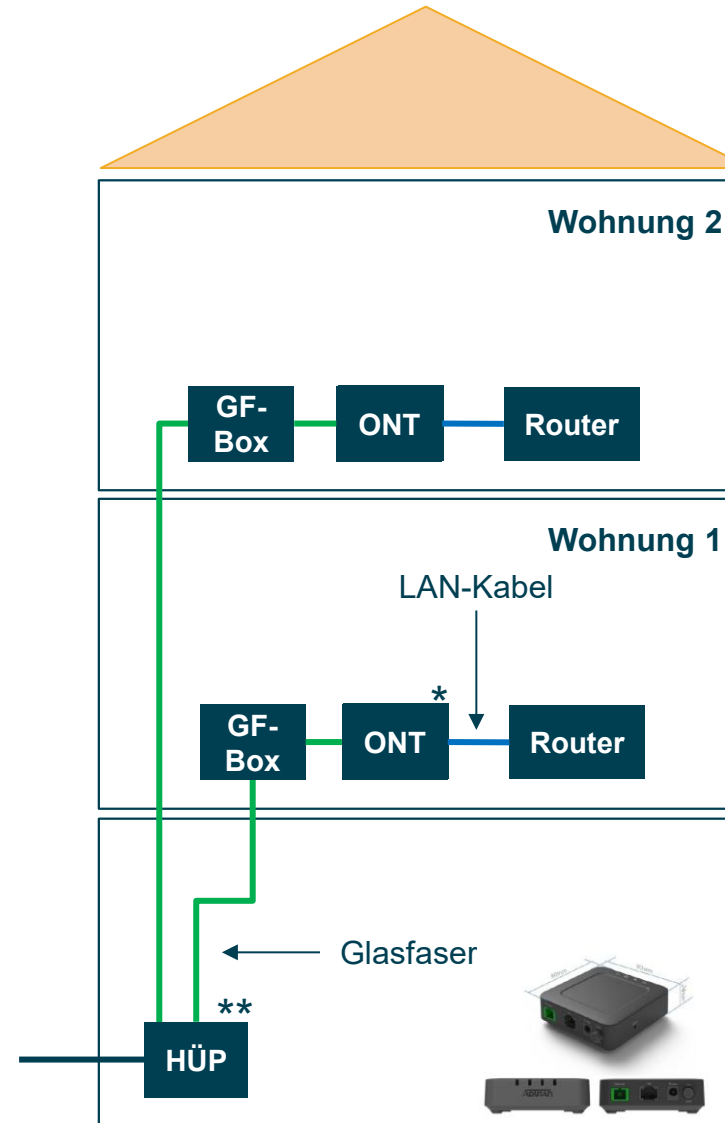

Den Glasfaseranschluss mit CAT-Verkabelung im Haus nutzen

CAT-Verkabelung

- Inhausverkabelung mit CAT6 oder besser (CAT6 oder höherwertig)
- Ideale Internetversorgung im Wohnraum
- Begrenzte Bandbreite bis 1.000 Mbit/s
- Unterhalb CAT6-Standard: ~100 Mbit/s

Den Glasfaseranschluss mit Glasfaser im Haus nutzen

Glasfaser

- Inhaus-Verkabelung mit Glasfaser (Single Mode)
- Ideale Internetversorgung im Wohnraum
- Zukunftsfähig für sehr hohe Bandbreiten

ENTEKA Glasfaser-Kit