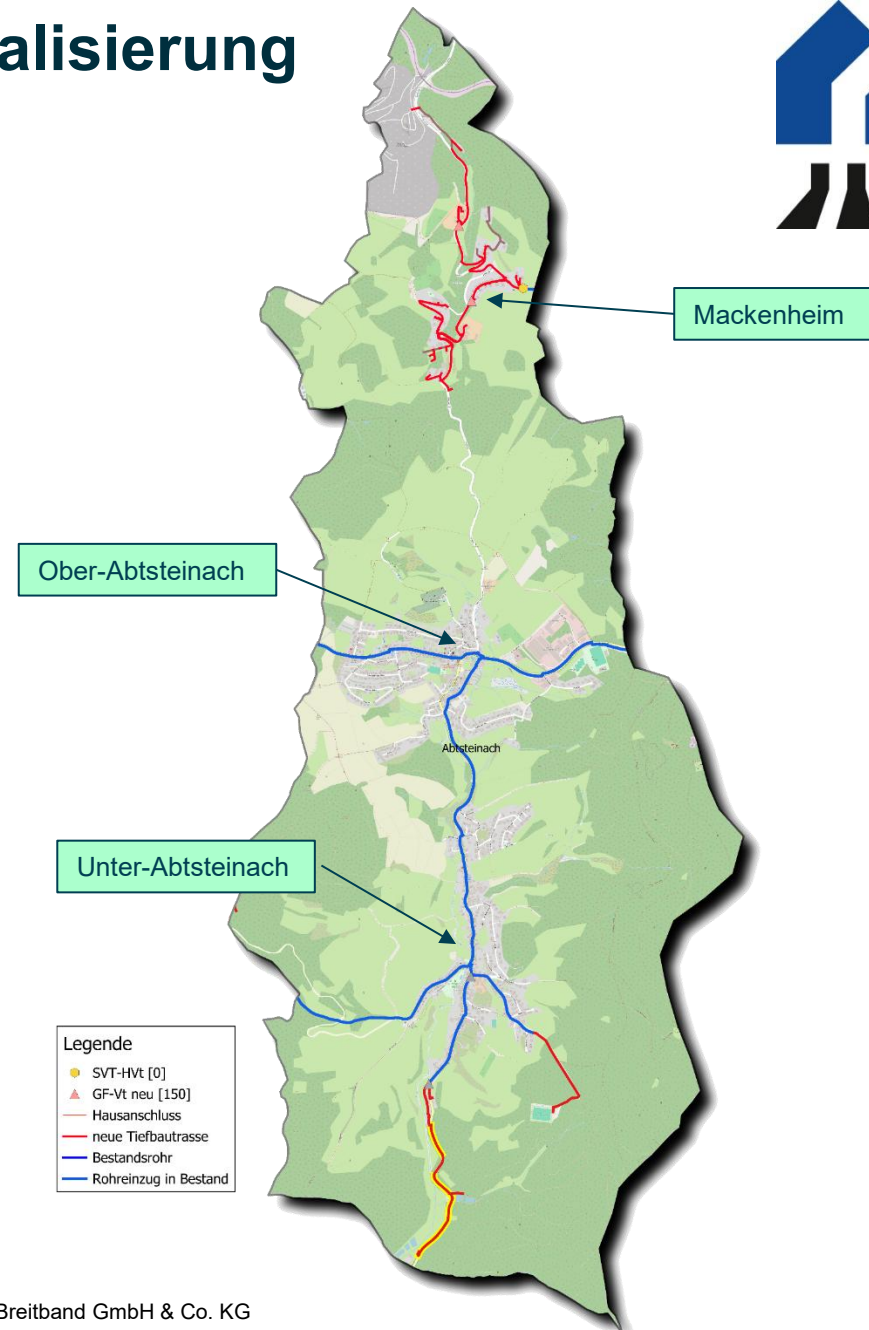

Technisches Konzept zur Projektrealisierung in Abtsteinach

83 unterversorgte Adressen

Ca. 15,8 km neuer Trassenbau

innerorts: ca. 12,6km

außerorts: ca. 3,2 km

1 neue MFG18 Gehäuse (Sammler)

ca 4 neue NVT-Standorte