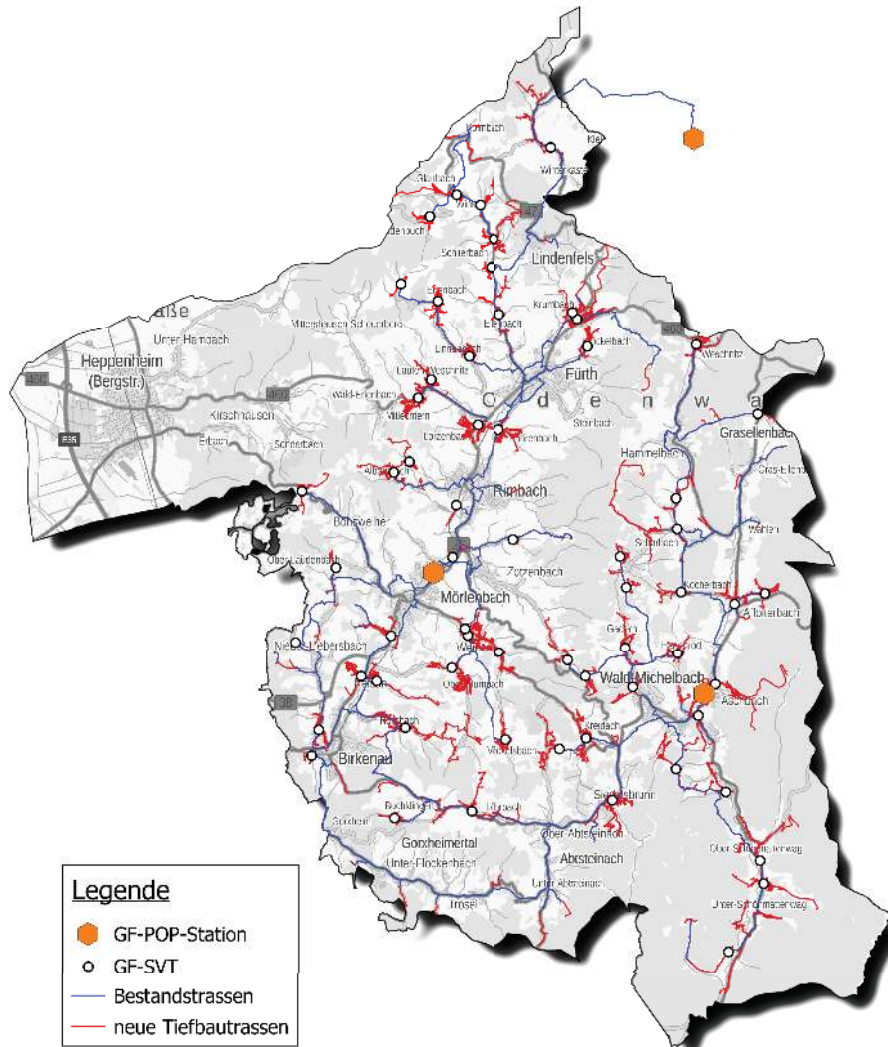

Sitz in Modautal

Vom reinen Elektroinstallations-Betrieb zum Komplettanbieter rund um die Errichtung passiver Telekommunikations- und Energienetze

„Alles aus einer Hand“

Geförderter Glasfaserausbau

Zahlen, Daten, Fakten

- Baubeginn: **2025**
- Geplantes Bauende: **2028**
- Insgesamt **56** Ausbaulose mit **69** SVT in **9** Kommunen
- **7.150** Grundstücke/Gebäude werden ausgebaut
- Ca. **495 km** Glasfasertrasse (Neubau und Bestandsnutzung)