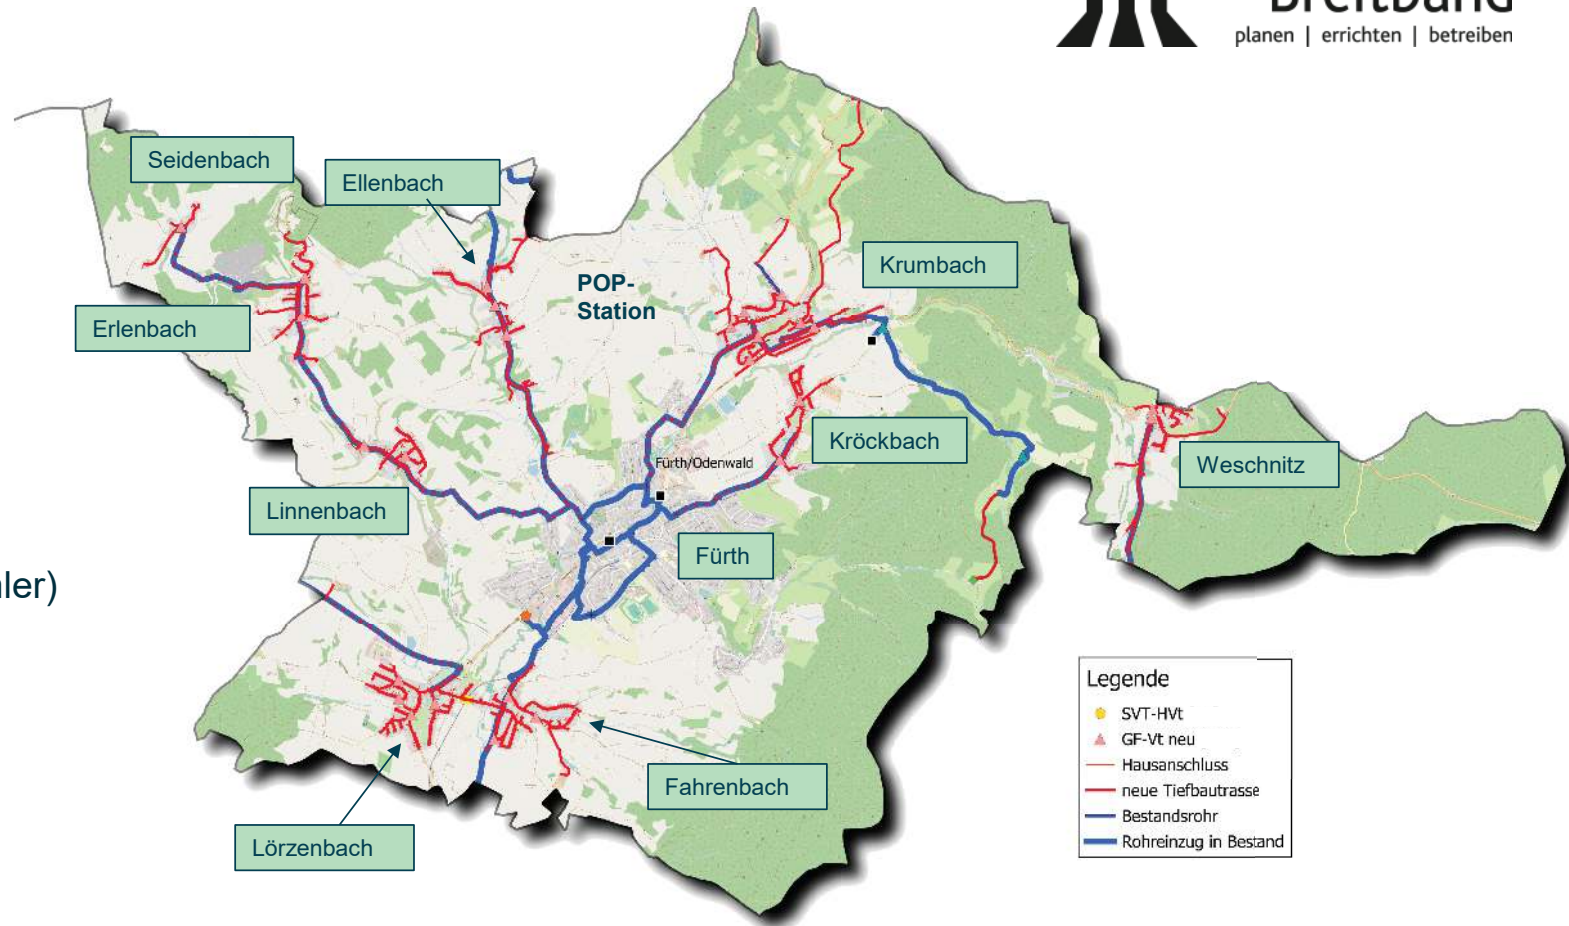

Technisches Konzept zur Projektrealisierung in Fürth

1.585 unterversorgte Adressen

Ca. 45 km neuer Trassenbau

innerorts: ca. 31km

außerorts: ca. 14 km

10 neue MFG18 Gehäuse (Sammler)

ca 26 neue NVT-Standorte