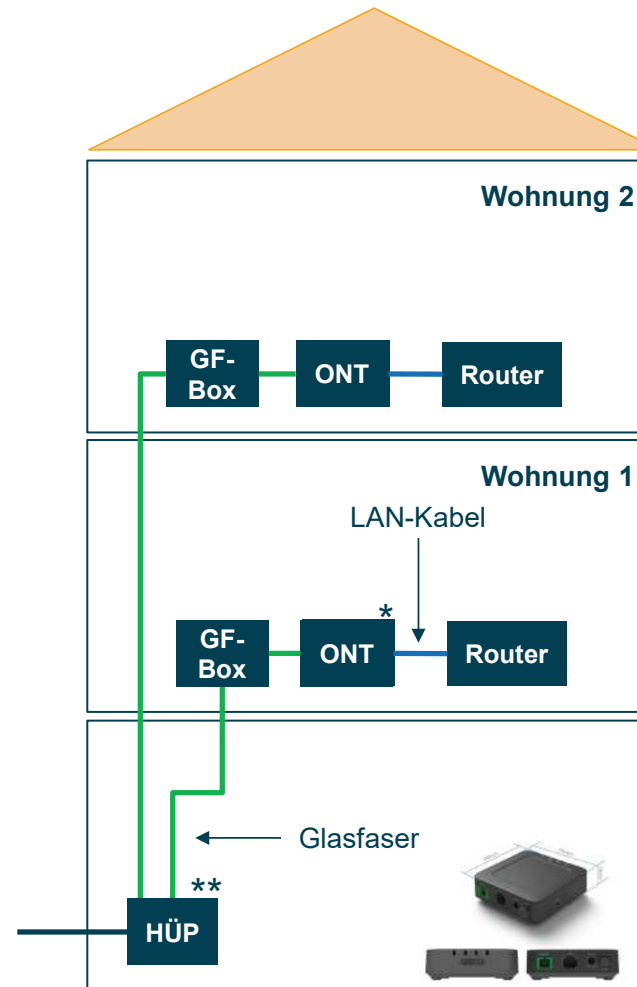

Vorstellung der technischen
Umsetzung Inhaus-Verkabelung

Den Glasfaseranschluss mit einer Kupferverkabelung im Haus nutzen

Kupferdoppelader (CuDa)

- Bestehende Inhaus-Verkabelung CuDA (heutige Telefonverbindung, nicht „Klingeldraht“)
- Stromversorgung G-Fast-Gerät mittels Reverse Power (keine Steckdose im Keller erforderlich)

Den Glasfaseranschluss mit CAT-Verkabelung im Haus nutzen

CAT-Verkabelung

- Inhausverkabelung mit CAT6 oder besser (CAT6 oder höherwertig)
- Ideale Internetversorgung im Wohnraum
- Begrenzte Bandbreite bis 1.000 Mbit/s
- Unterhalb CAT6-Standard: ~100 Mbit/s

Den Glasfaseranschluss mit Glasfaser im Haus nutzen

Glasfaser

- Inhaus-Verkabelung mit Glasfaser (Single Mode)
- Ideale Internetversorgung im Wohnraum
- Zukunftsfähig für sehr hohe Bandbreiten

ENTEKA Glasfaser-Kit