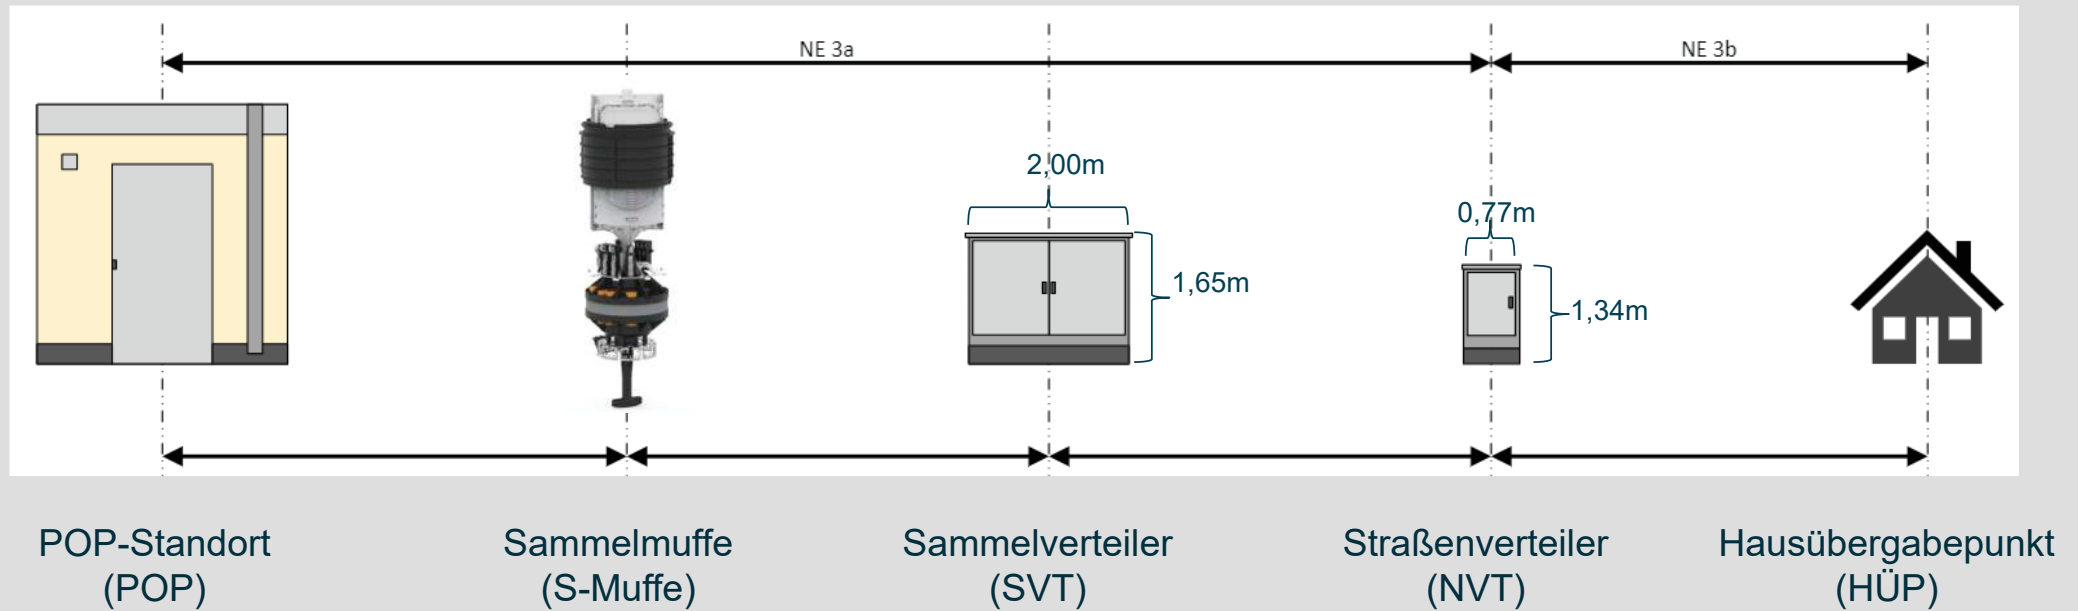

Technisches Konzept zur Projektrealisierung