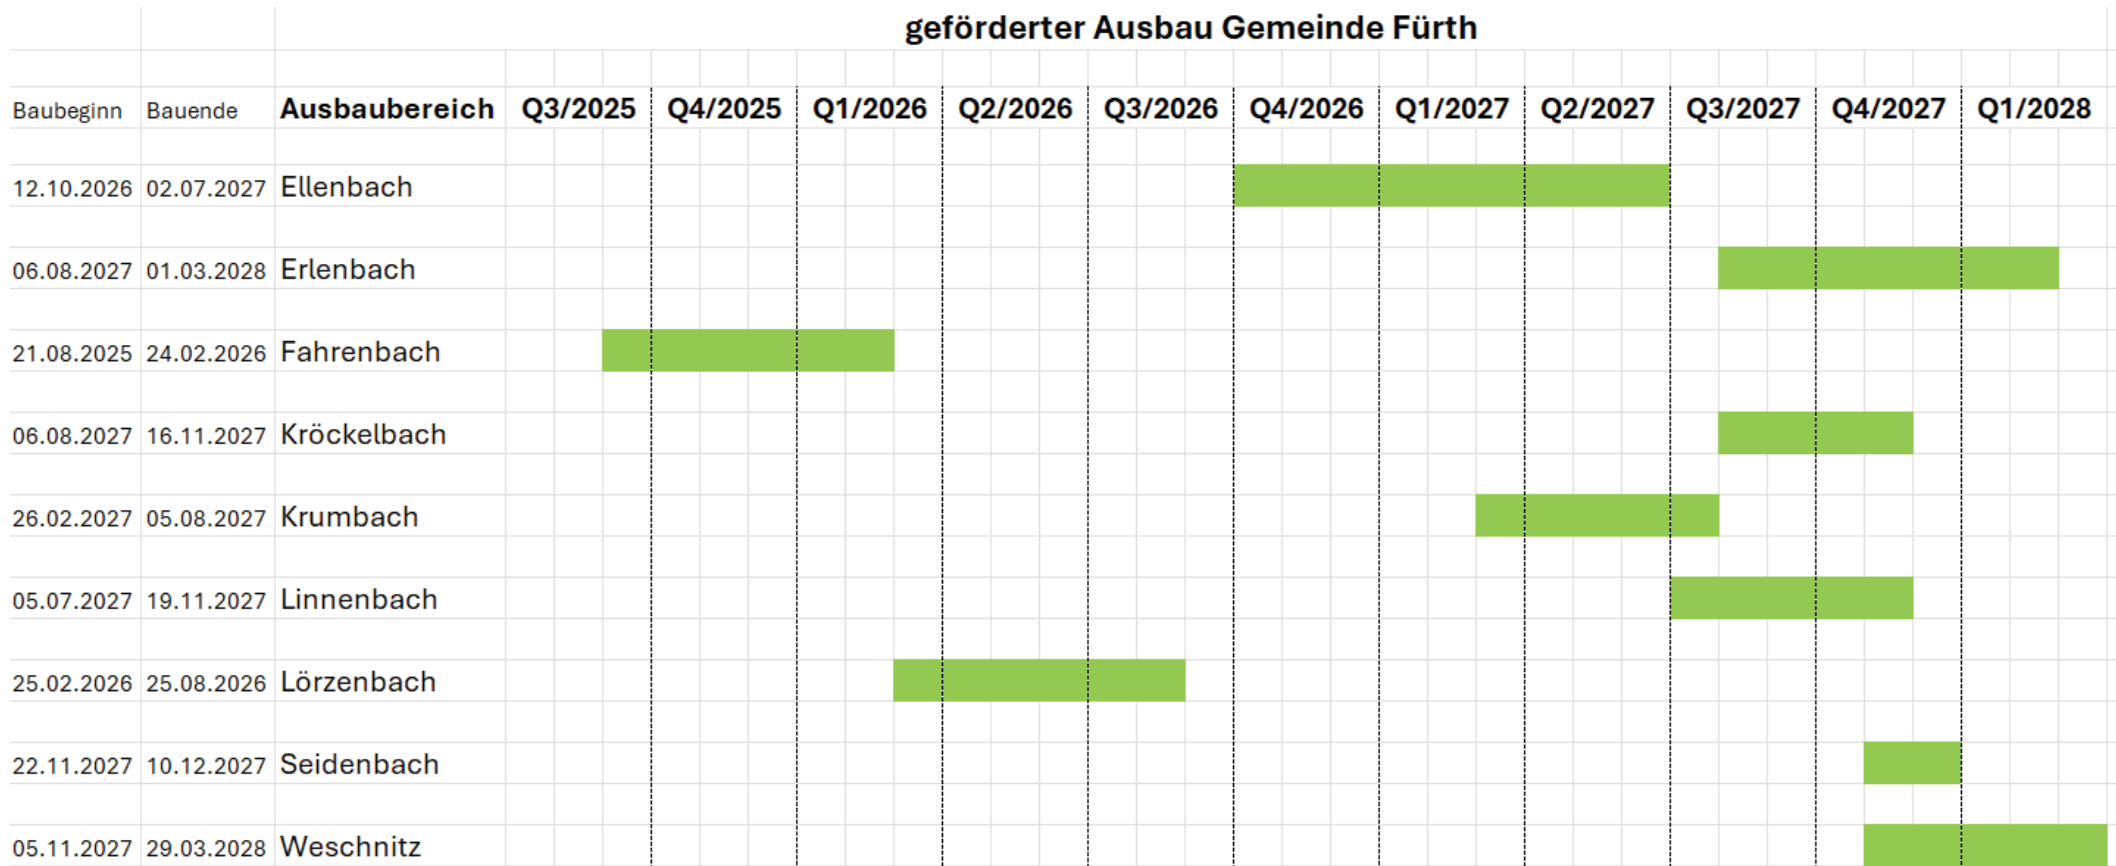

geförderter Ausbau Gemeinde Fürth