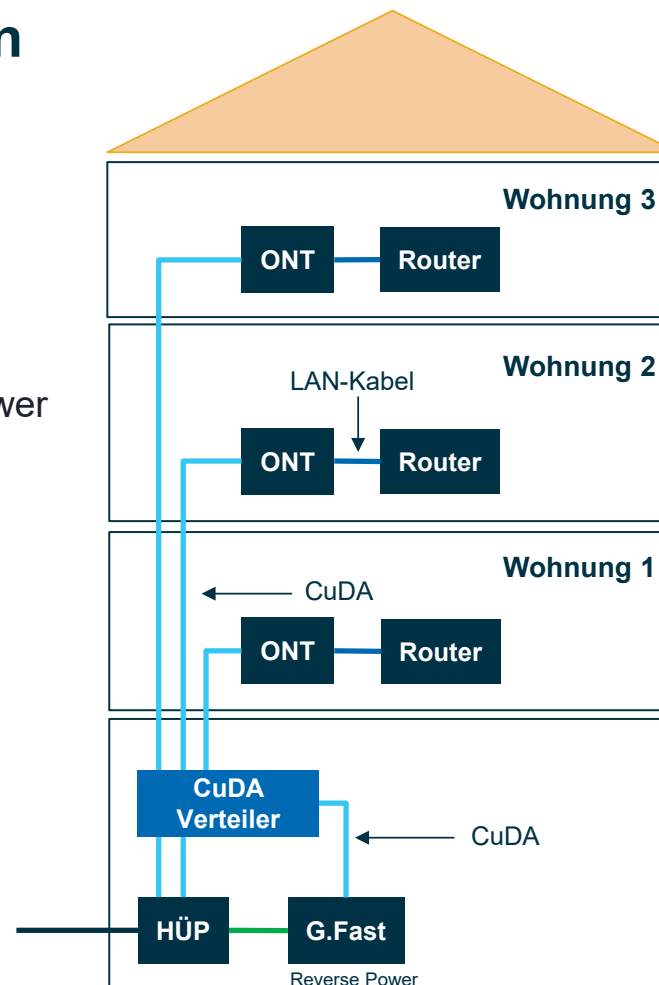

Technisches Konzept zur Projektrealisierung in Fürth

1.585 unterversorgte Adressen

Ca. 45 km neuer Trassenbau

innerorts: ca. 31km

außerorts: ca. 14 km

10 neue MFG18 Gehäuse (Sammler)

ca 26 neue NVT-Standorte

Bauzeitenplanung

geförderter Ausbau Gemeinde Fürth

Technisches Konzept zur Projektrealisierung

Bewährte Verlegetechniken beim Glasfaserausbau

Bewährte Verlegetechniken beim Glasfaserausbau

Schneller und sauberer Ausbau durch das Vibrations-Einzugs-Verfahren (VEV)

Vorstellung der technischen
Umsetzung Inhaus-Verkabelung

Den Glasfaseranschluss mit einer Kupferverkabelung im Haus nutzen

Kupferdoppelader (CuDa)

- Bestehende Inhaus-Verkabelung CuDA (heutige Telefonverbindung, nicht „Klingeldraht“)
- Stromversorgung G-Fast-Gerät mittels Reverse Power (keine Steckdose im Keller erforderlich)

Den Glasfaseranschluss mit CAT-Verkabelung im Haus nutzen

CAT-Verkabelung

- Inhausverkabelung mit CAT6 oder besser (CAT6 oder höherwertig)
- Ideale Internetversorgung im Wohnraum
- Begrenzte Bandbreite bis 1.000 Mbit/s
- Unterhalb CAT6-Standard: ~100 Mbit/s