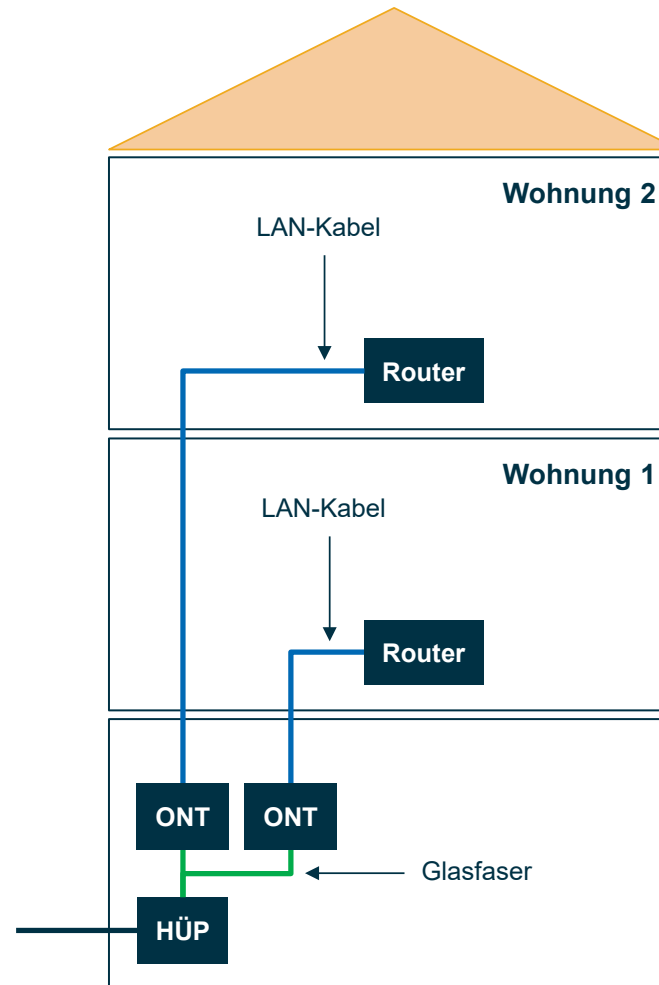

Bauzeitenplanung

geförderter Ausbau Gemeinde Fürth

Technisches Konzept zur Projektrealisierung

Bewährte Verlegetechniken beim Glasfaserausbau

Bewährte Verlegetechniken beim Glasfaserausbau

Schneller und sauberer Ausbau durch das Vibrations-Einzugs-Verfahren (VEV)

Vorstellung der technischen
Umsetzung Inhaus-Verkabelung

Den Glasfaseranschluss mit einer Kupferverkabelung im Haus nutzen

Kupferdoppelader (CuDa)

- Bestehende Inhaus-Verkabelung CuDA (heutige Telefonverbindung, nicht „Klingeldraht“)
- Stromversorgung G-Fast-Gerät mittels Reverse Power (keine Steckdose im Keller erforderlich)

Den Glasfaseranschluss mit CAT-Verkabelung im Haus nutzen

CAT-Verkabelung

- Inhausverkabelung mit CAT6 oder besser (CAT6 oder höherwertig)
- Ideale Internetversorgung im Wohnraum
- Begrenzte Bandbreite bis 1.000 Mbit/s
- Unterhalb CAT6-Standard: ~100 Mbit/s