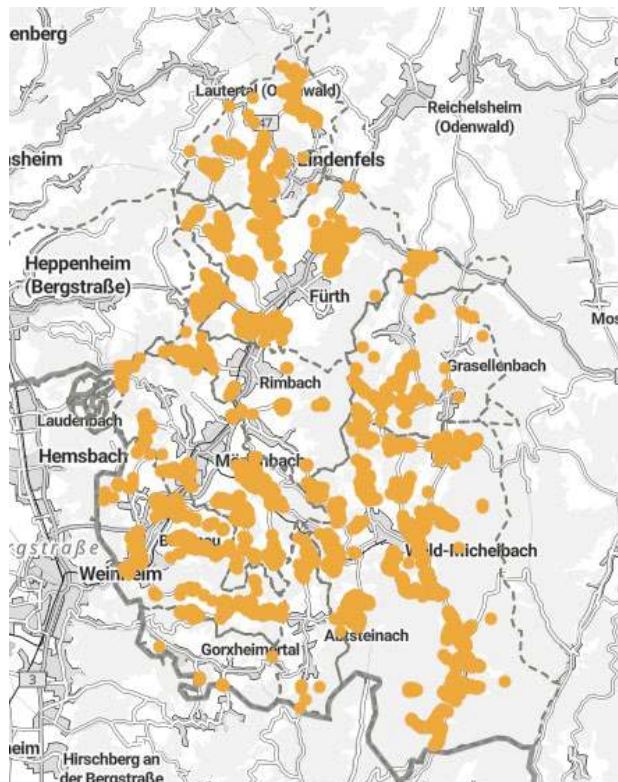

Welche Adressen werden gefördert ausgebaut?

Hier können Sie Ihre Adresse suchen und sehen, ob diese durch einen Eigenausbau eines Telekommunikationsunternehmens erschlossen wird bzw. schon ist (schwarz), oder ob Ihre Adresse über den geförderten Glasfaserausbau realisiert wird (orange).

Sollte Ihre Adresse nicht ausgewiesen sein, können Sie sich gerne über das Kontaktformular direkt ans uns wenden.

Unsere Übersichtskarte unter:

<https://www.https://ikbit.de/index.php/gefoerderter-glasfaserausbau/uebersichtskarte-adresspunkte>